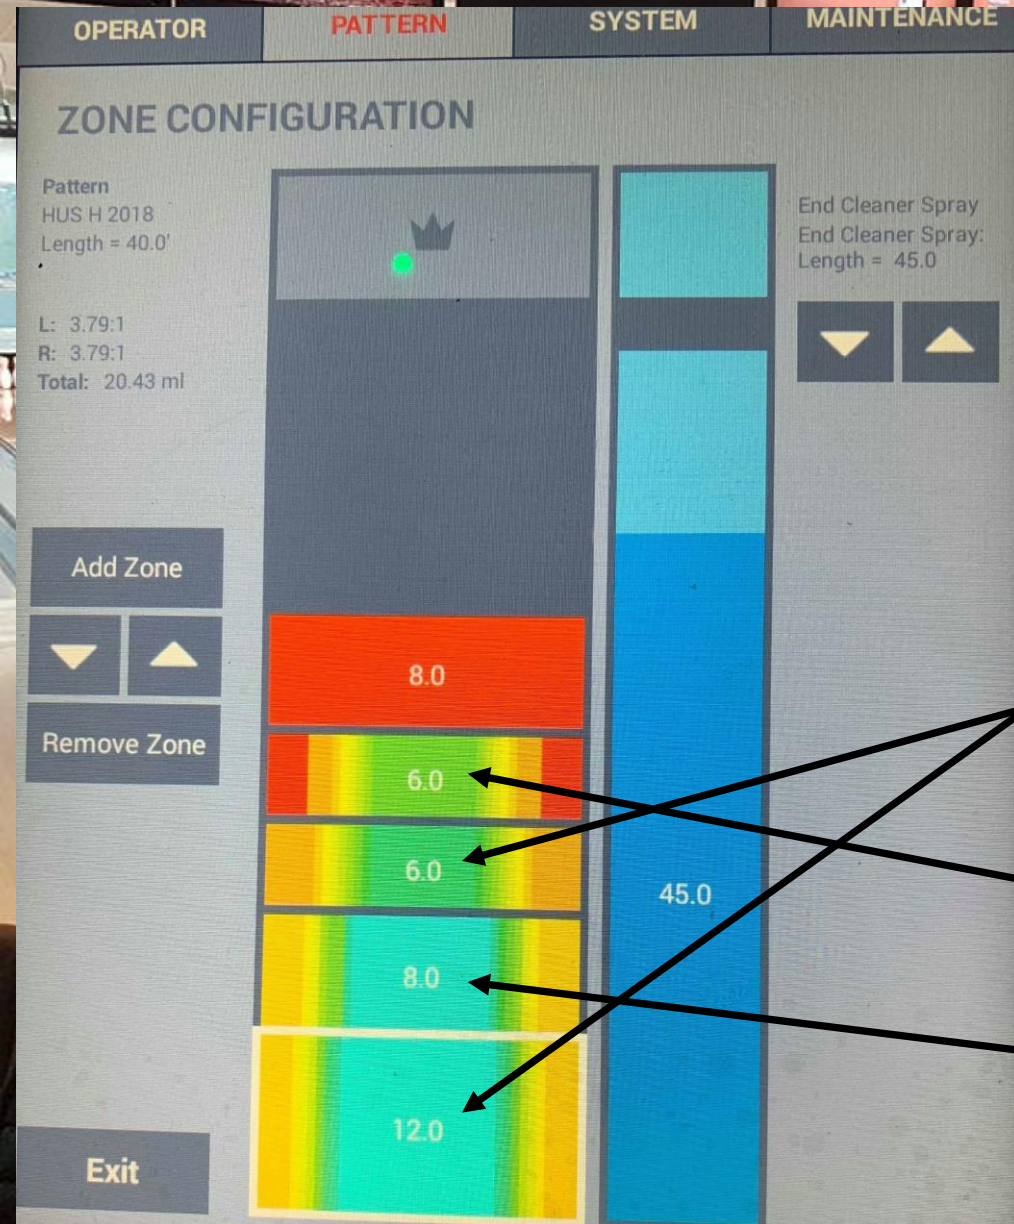

HUSPROFIL - 2019

Dette er vår klubbprofil. Den er 40 fot og er en medium profil med en ratio på 3,79:1